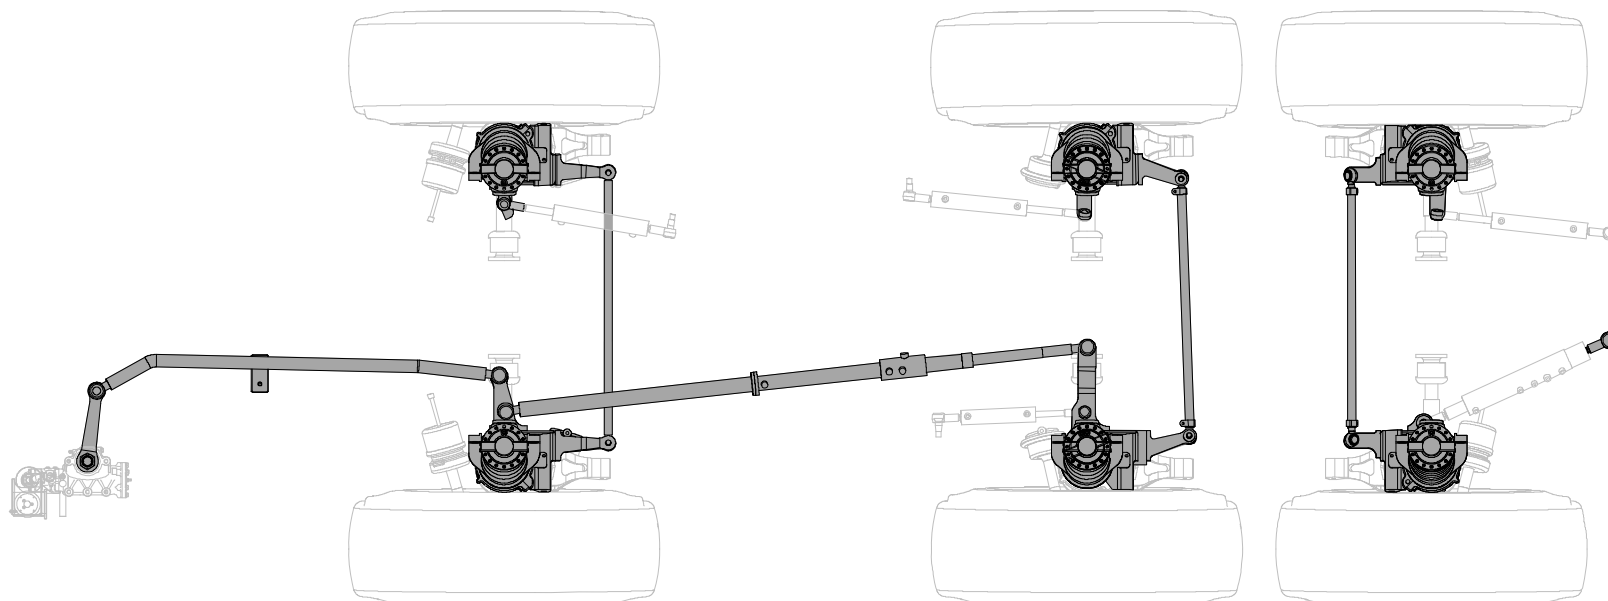

GROVE

VARIANTEN LENKUNG 6X...X6

VARIANTS STEERING 6X...X6

BILDTADEL
PICTORIAL DISPLAY

02.18

4224268-ETL A

1/2

**GMK 3060-2
CAB 2020**

1

GROVE

VARIANTEN LENKUNG 6X...X6

VARIANTS STEERING 6X...X6

BILDTADEL
PICTORIAL DISPLAY

02.18

4224268-ETL A

2/2

**GMK 3060-2
CAB 2020**

2